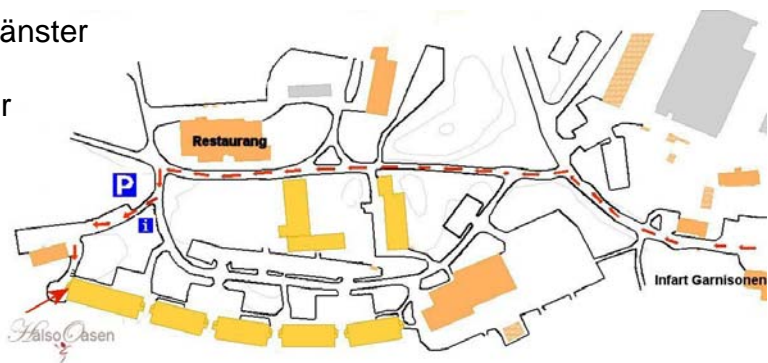

## Vägbeskrivning till HälsoOasen

Från Väster, Norr och Öster, kör lämplig väg till stora rondellen i Hässleholm. Kör sedan söderut och sväng in höger mot Garnisonen

Från Söder (väg 23), sväng av första avfarten mot Hässleholm S och Tormestorp. Följ vägen förbi Finjasjön och sväng vänster in mot Garnisonen

Kör fram till infarten och sväng vänster vid första korsningen. Kör förbi Restaurangen och sväng vänster därefter direkt höger. Parkera.

Gå ner till västra gaveln på huset som kallas Flygaren, Logementsvägen 13 B.

Ni hittar oss längst ner till höger i korridoren!